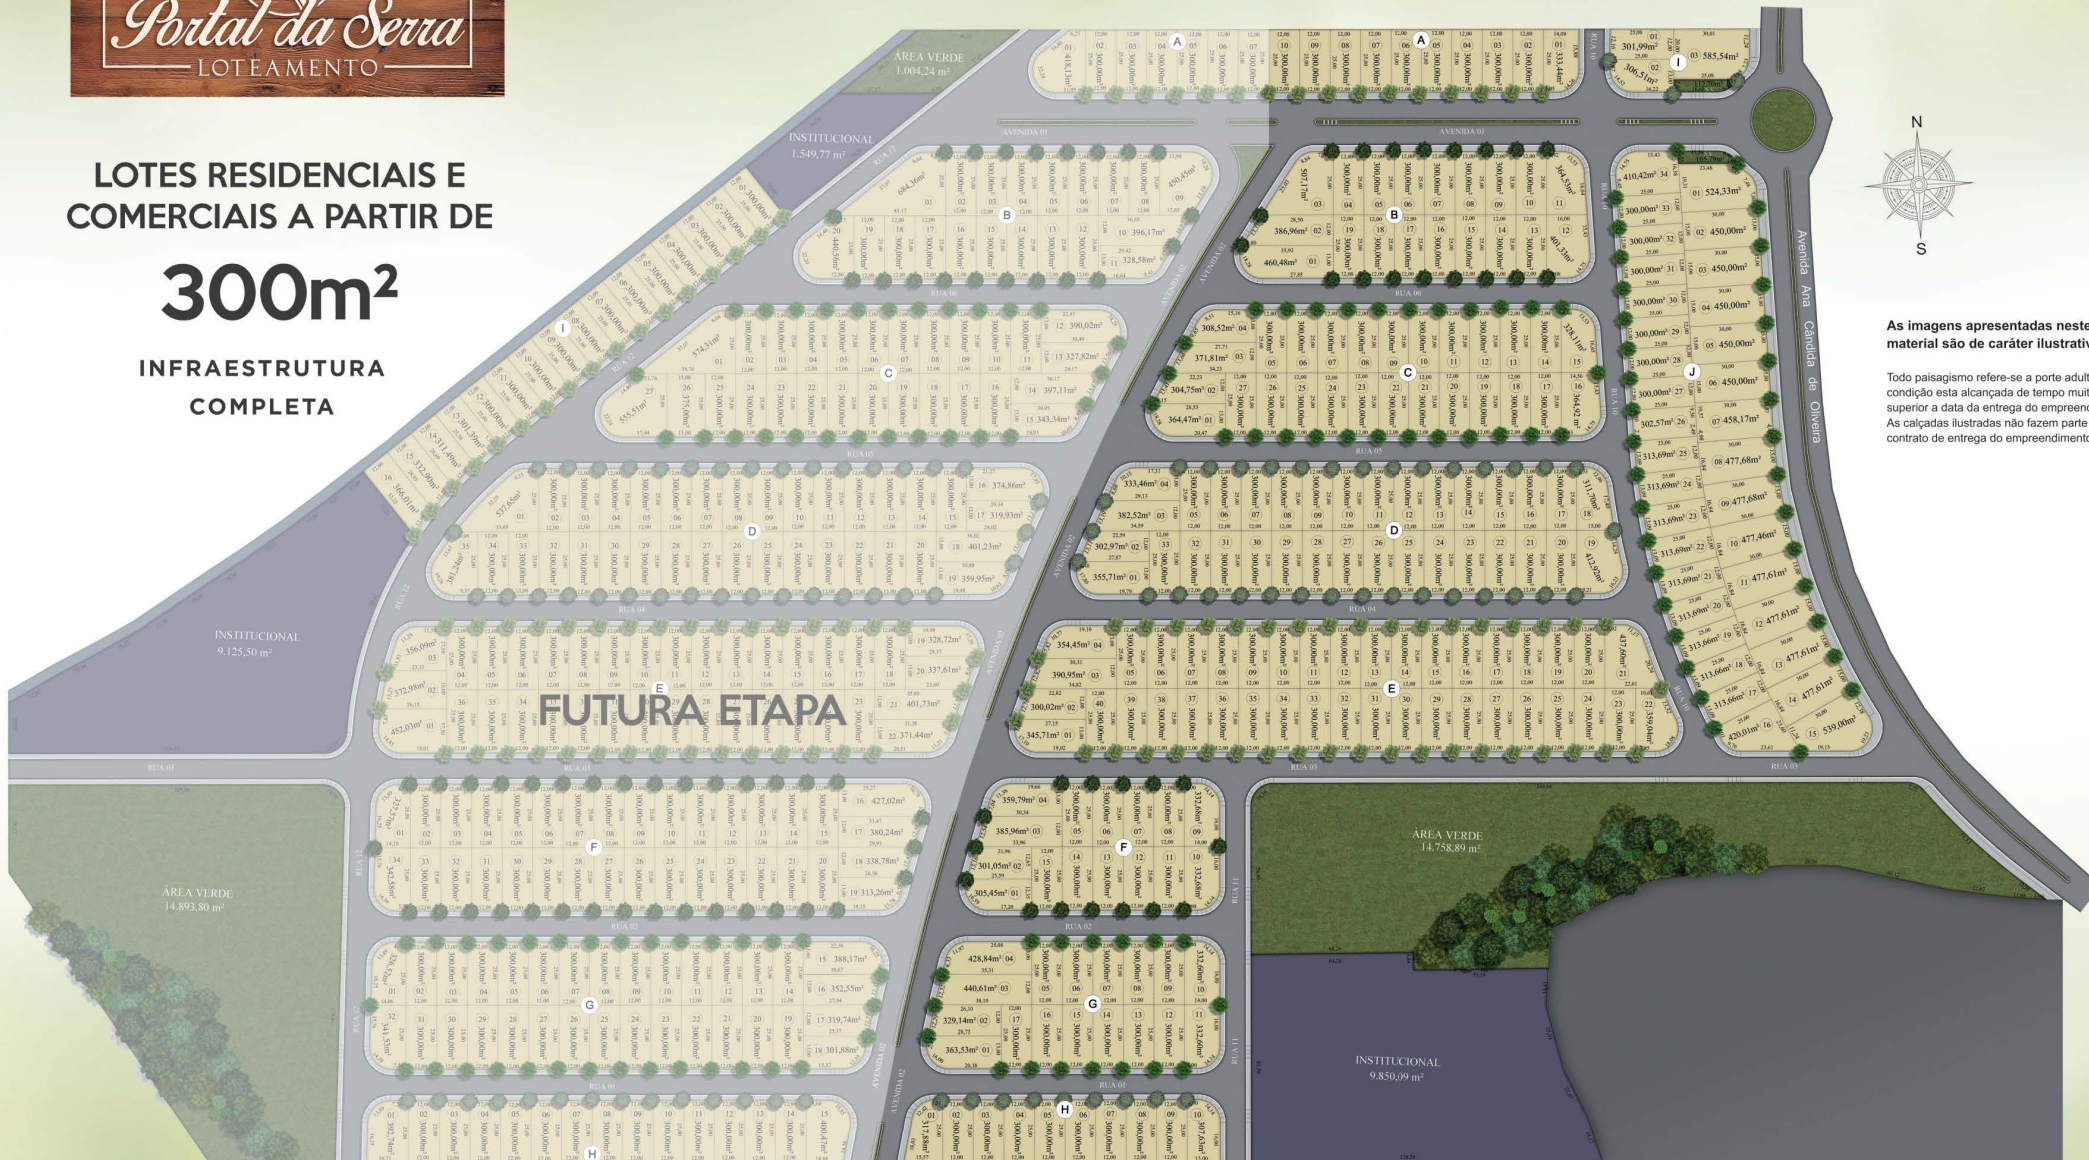

As imagens apresentadas neste material são de caráter ilustrativo.